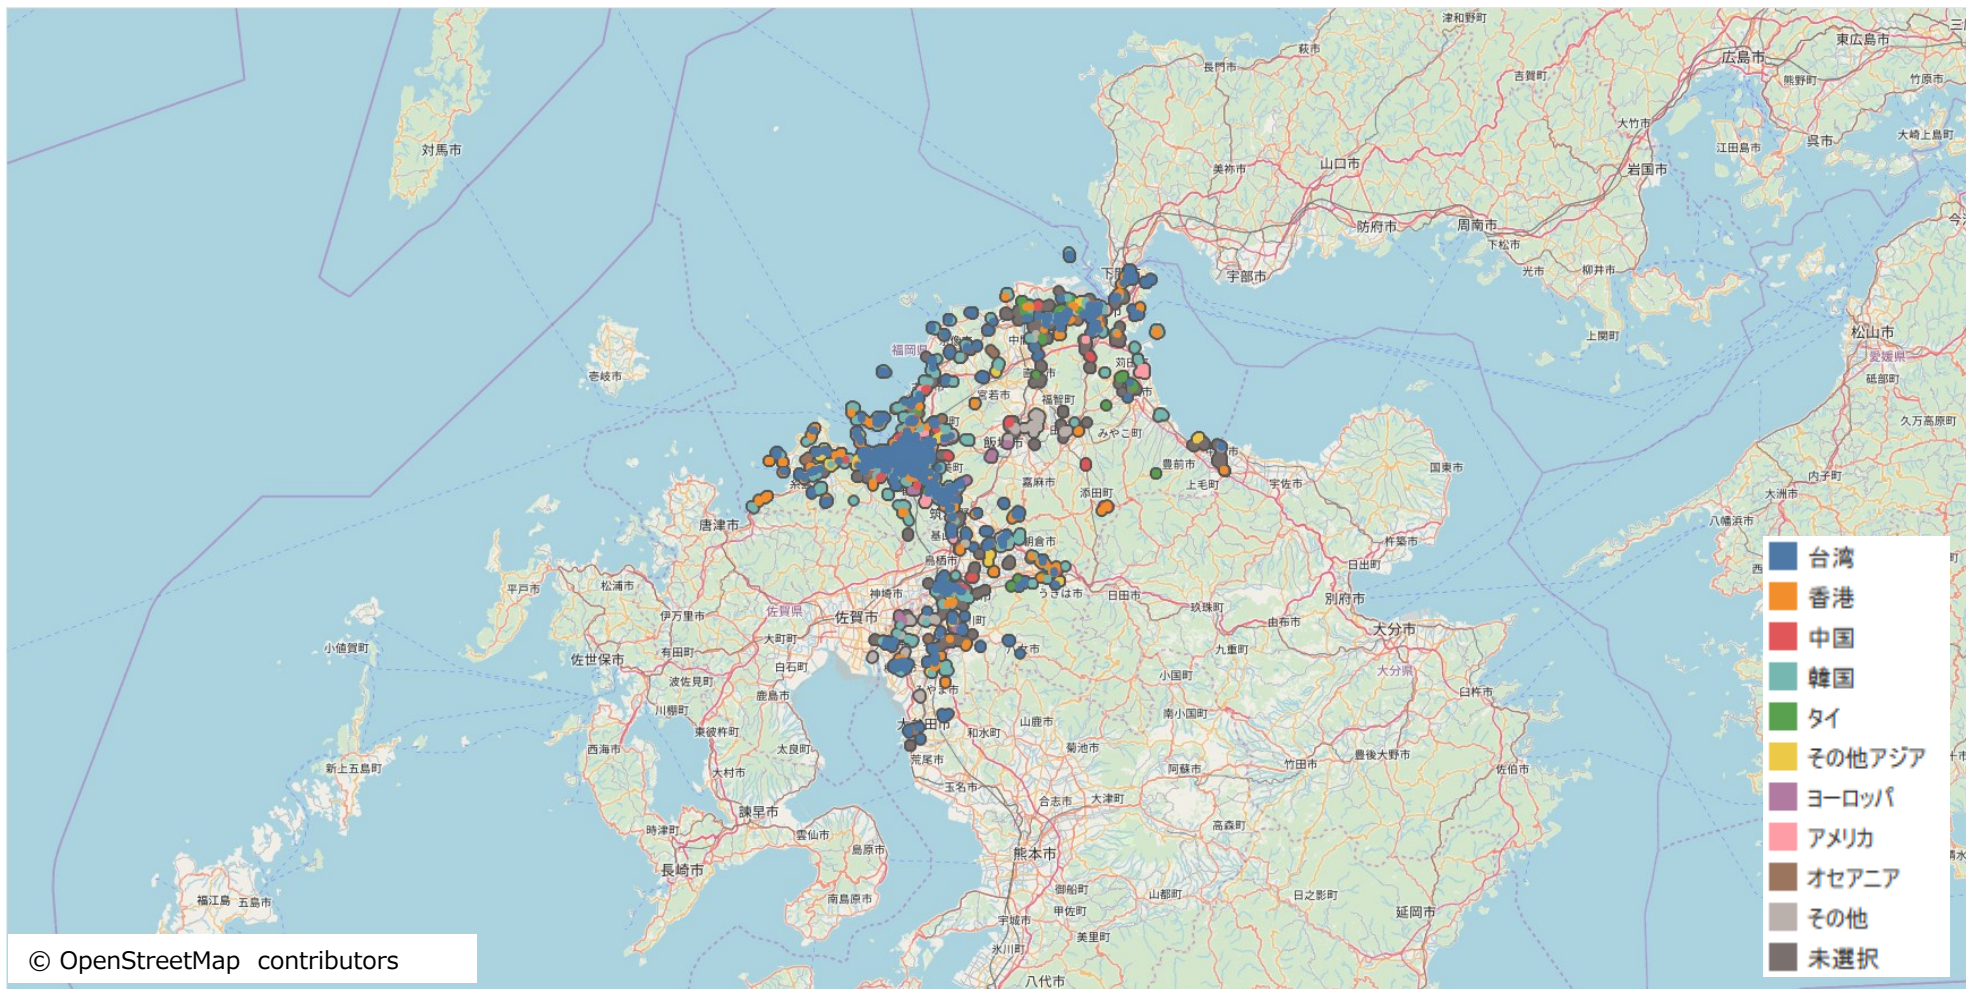

福岡県滞在地分析 プロット

福岡市の中心部が一番多く、門司、久留米、大牟田などでの滞在が多い。

福岡県滞在地分析

次の滞在地（都道府県ランキング）

次の滞在地としては大分県が突出して多く、熊本県、佐賀県、長崎県と九州エリアが続く。次いで山口県。

福岡県宿泊地分析 当日宿泊地（ヒートマップ）

宿泊は、福岡県内が多いが、九州エリア内に次いで、都市圏への広がりを見せる特徴もある。