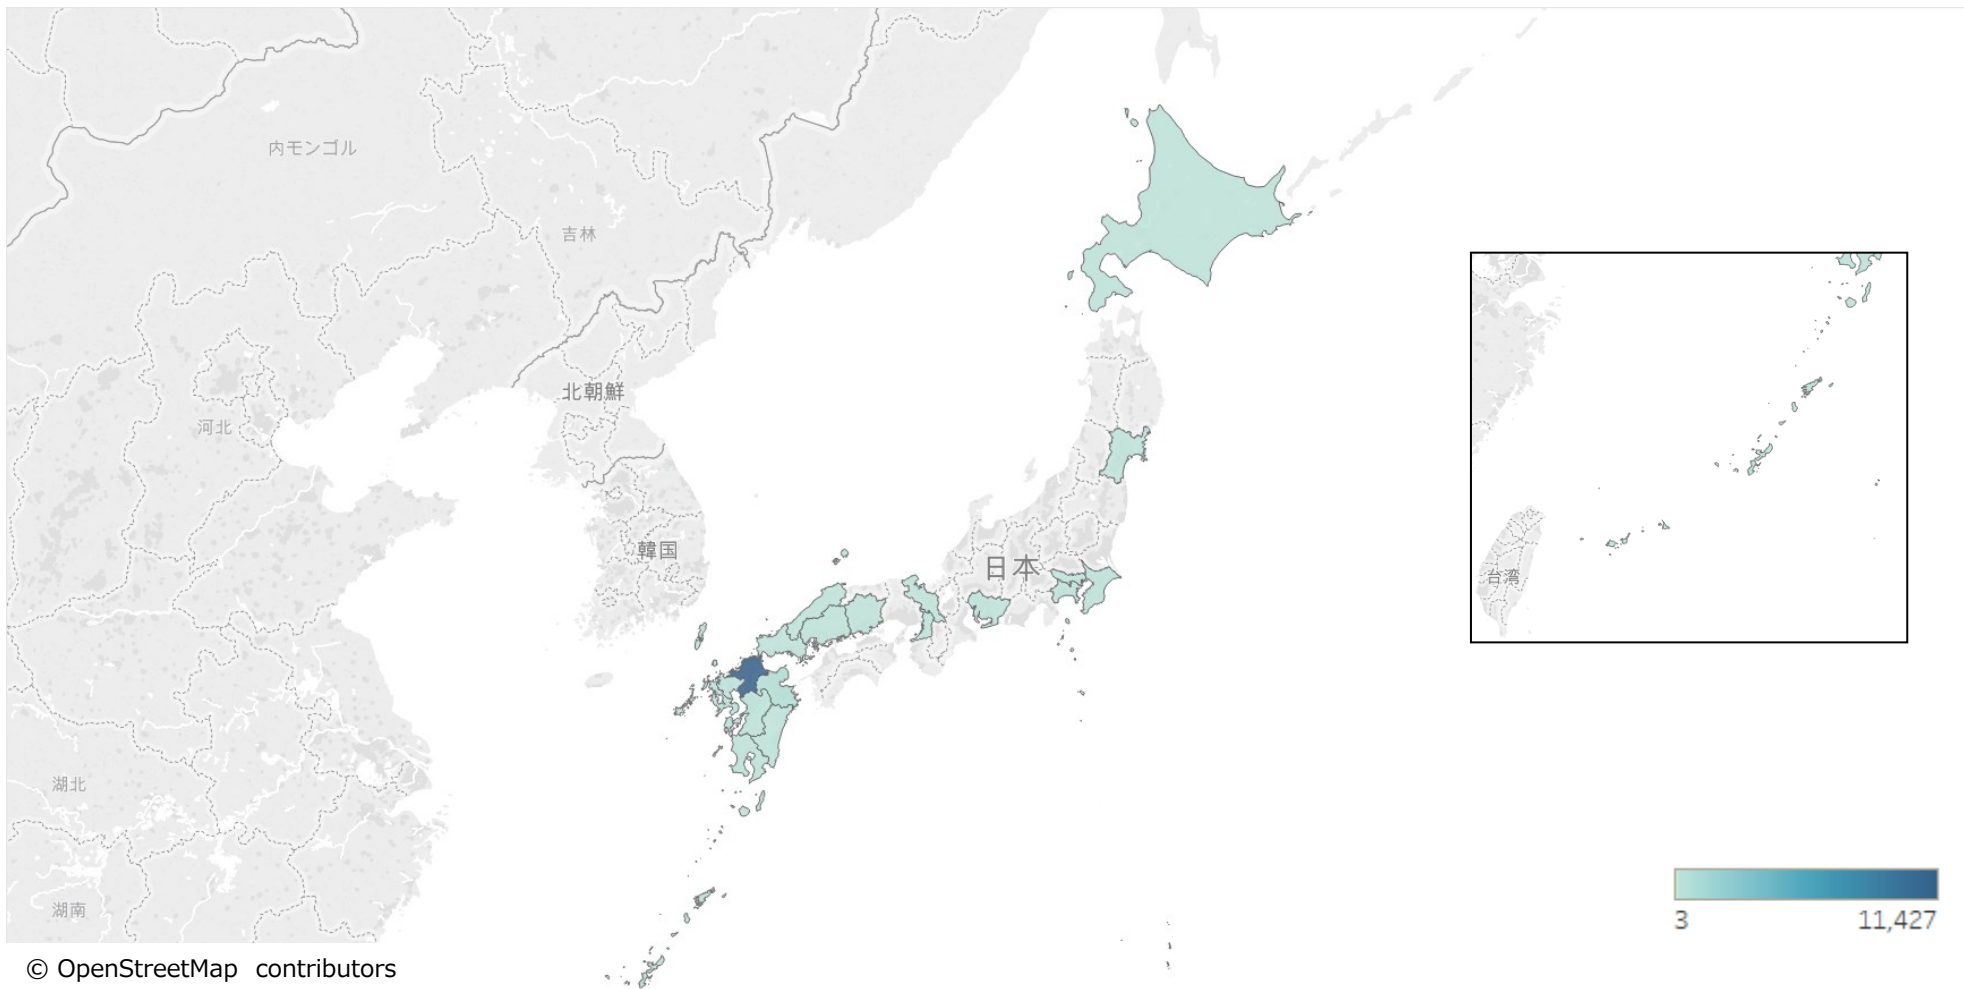

福岡県滞在地分析 プロット

福岡市の中心部が一番多く、門司、久留米、大牟田などでの滞在が多い。

福岡県滞在地分析

次の滞在地（都道府県ランキング）

次の滞在地としては大分県が突出して多く、熊本県、佐賀県、長崎県と九州エリアが続く。次いで山口県。

福岡県宿泊地分析 当日宿泊地（ヒートマップ）

宿泊は、福岡県内が多いが、九州エリア内に次いで、都市圏への広がりを見せる特徴もある。