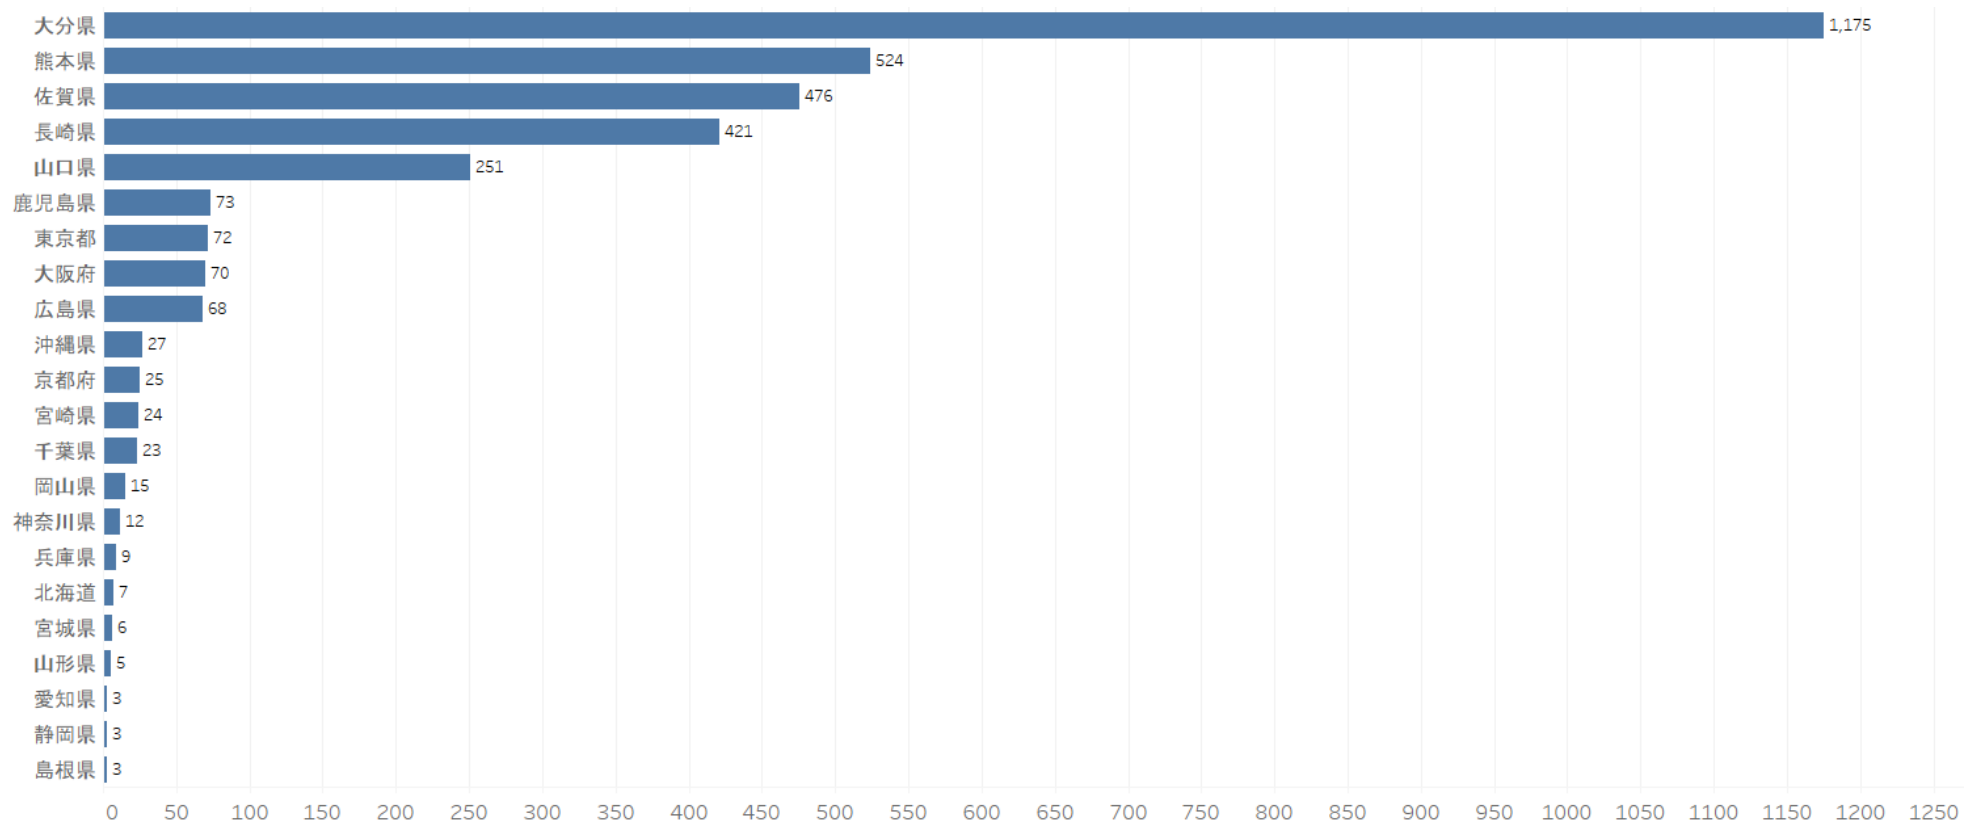

福岡県滞在地分析 プロット

福岡市の中心部が一番多く、門司、久留米、大牟田などでの滞在が多い。

福岡県滞在地分析

次の滞在地（都道府県ランキング）

次の滞在地としては大分県が突出して多く、熊本県、佐賀県、長崎県と九州エリアが続く。次いで山口県。

福岡県宿泊地分析 当日宿泊地（ヒートマップ）

宿泊は、福岡県内が多いが、九州エリア内に次いで、都市圏への広がりを見せる特徴もある。