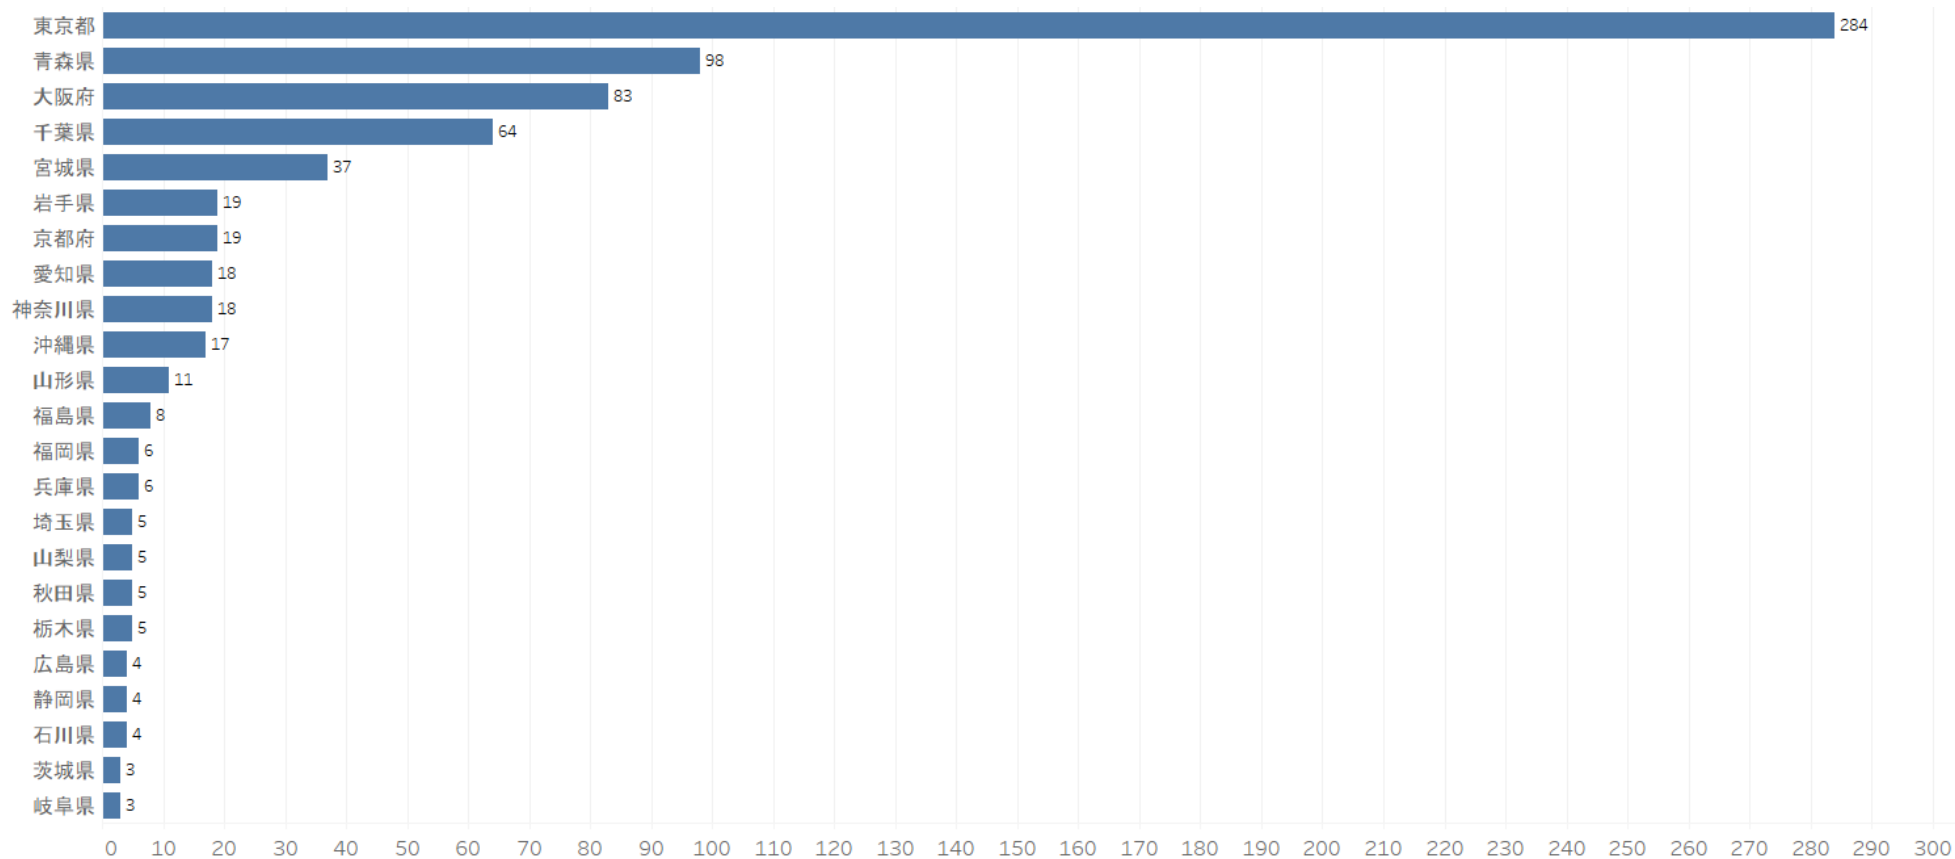

北海道滞在地分析 プロット

代表的な都市を中心とした滞在状況ではあるが、都市部から離れた地域まで旅行者は足を伸ばしている。

北海道滞在地分析

次の滞在地（都道府県ランキング）

次の滞在地は東京が最も多い。次いで青森県、大阪府が多い。

北海道宿泊地分析 当日宿泊地（ヒートマップ）

北海道内での宿泊が多い。