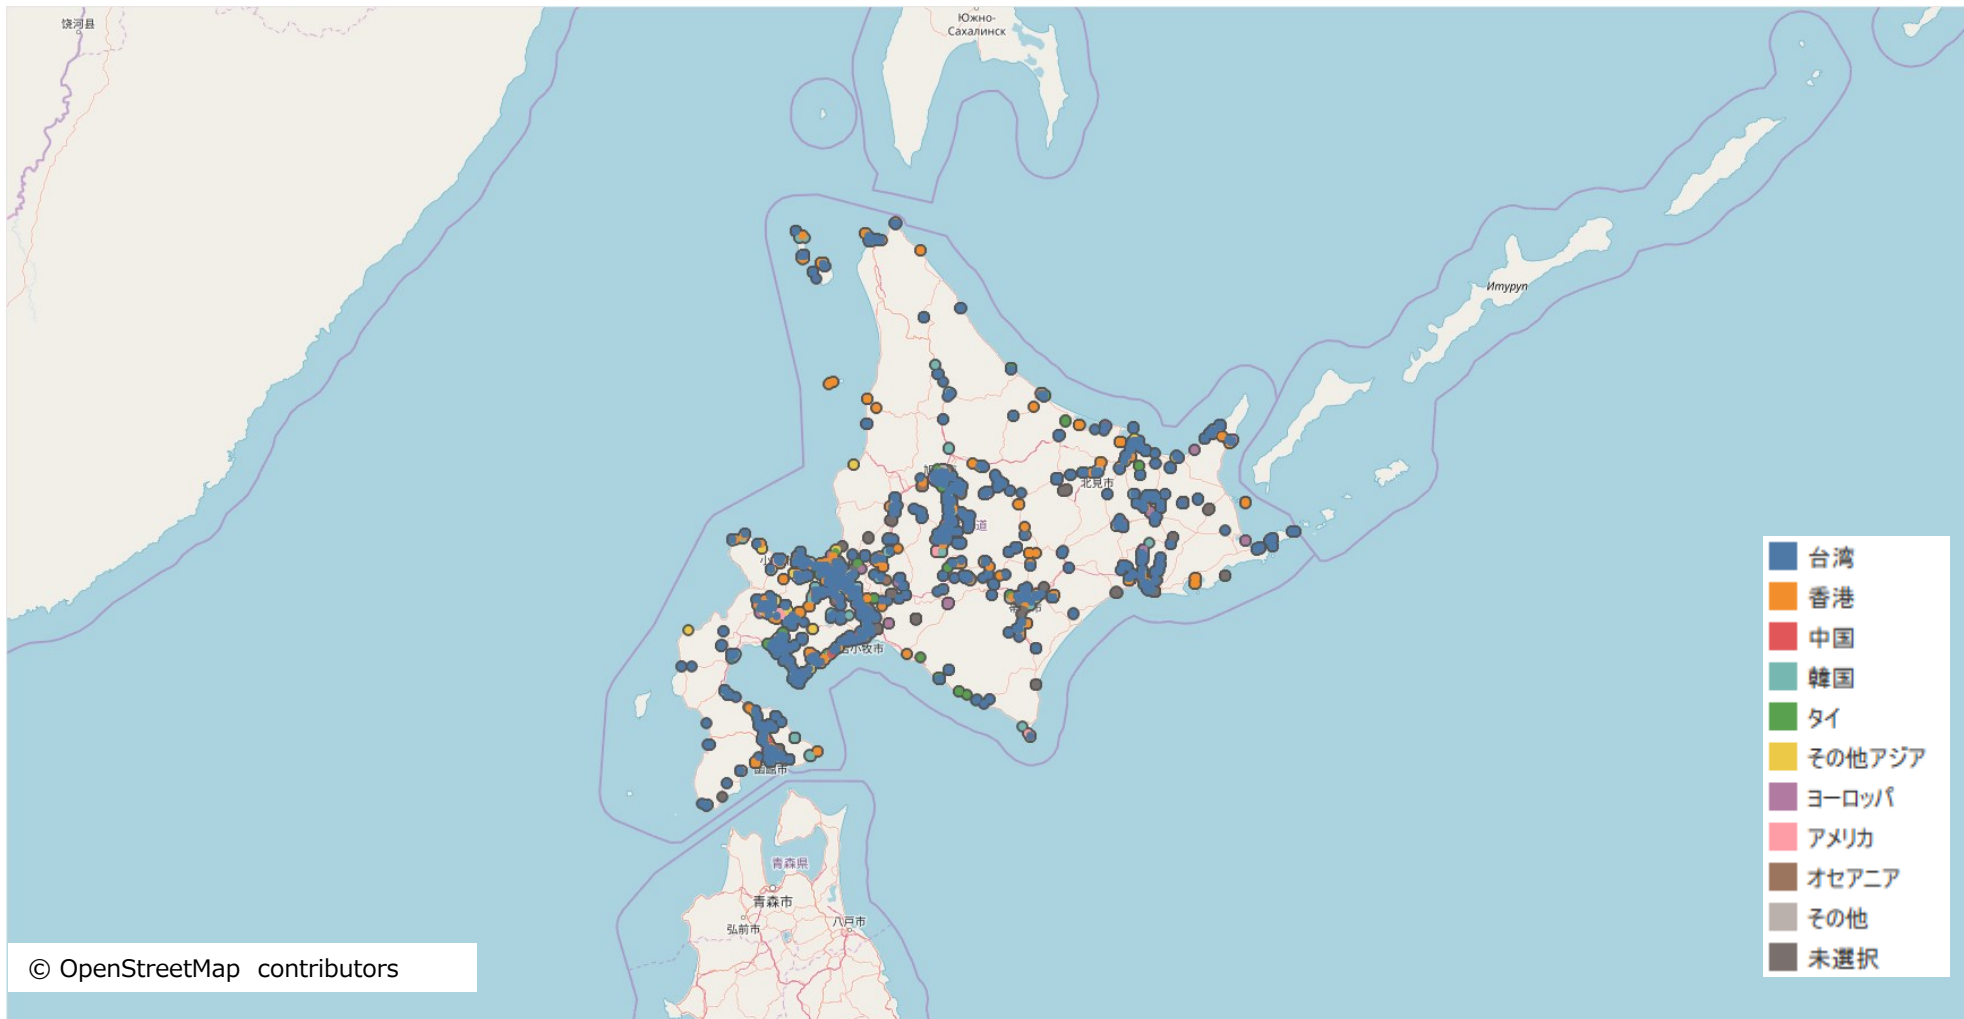

北海道滞在地分析 プロット

代表的な都市を中心とした滞在状況ではあるが、都市部から離れた地域まで旅行者は足を伸ばしている。

北海道滞在地分析

次の滞在地（都道府県ランキング）

次の滞在地は東京が最も多い。次いで青森県、大阪府が多い。

北海道宿泊地分析 当日宿泊地（ヒートマップ）

北海道内での宿泊が多い。