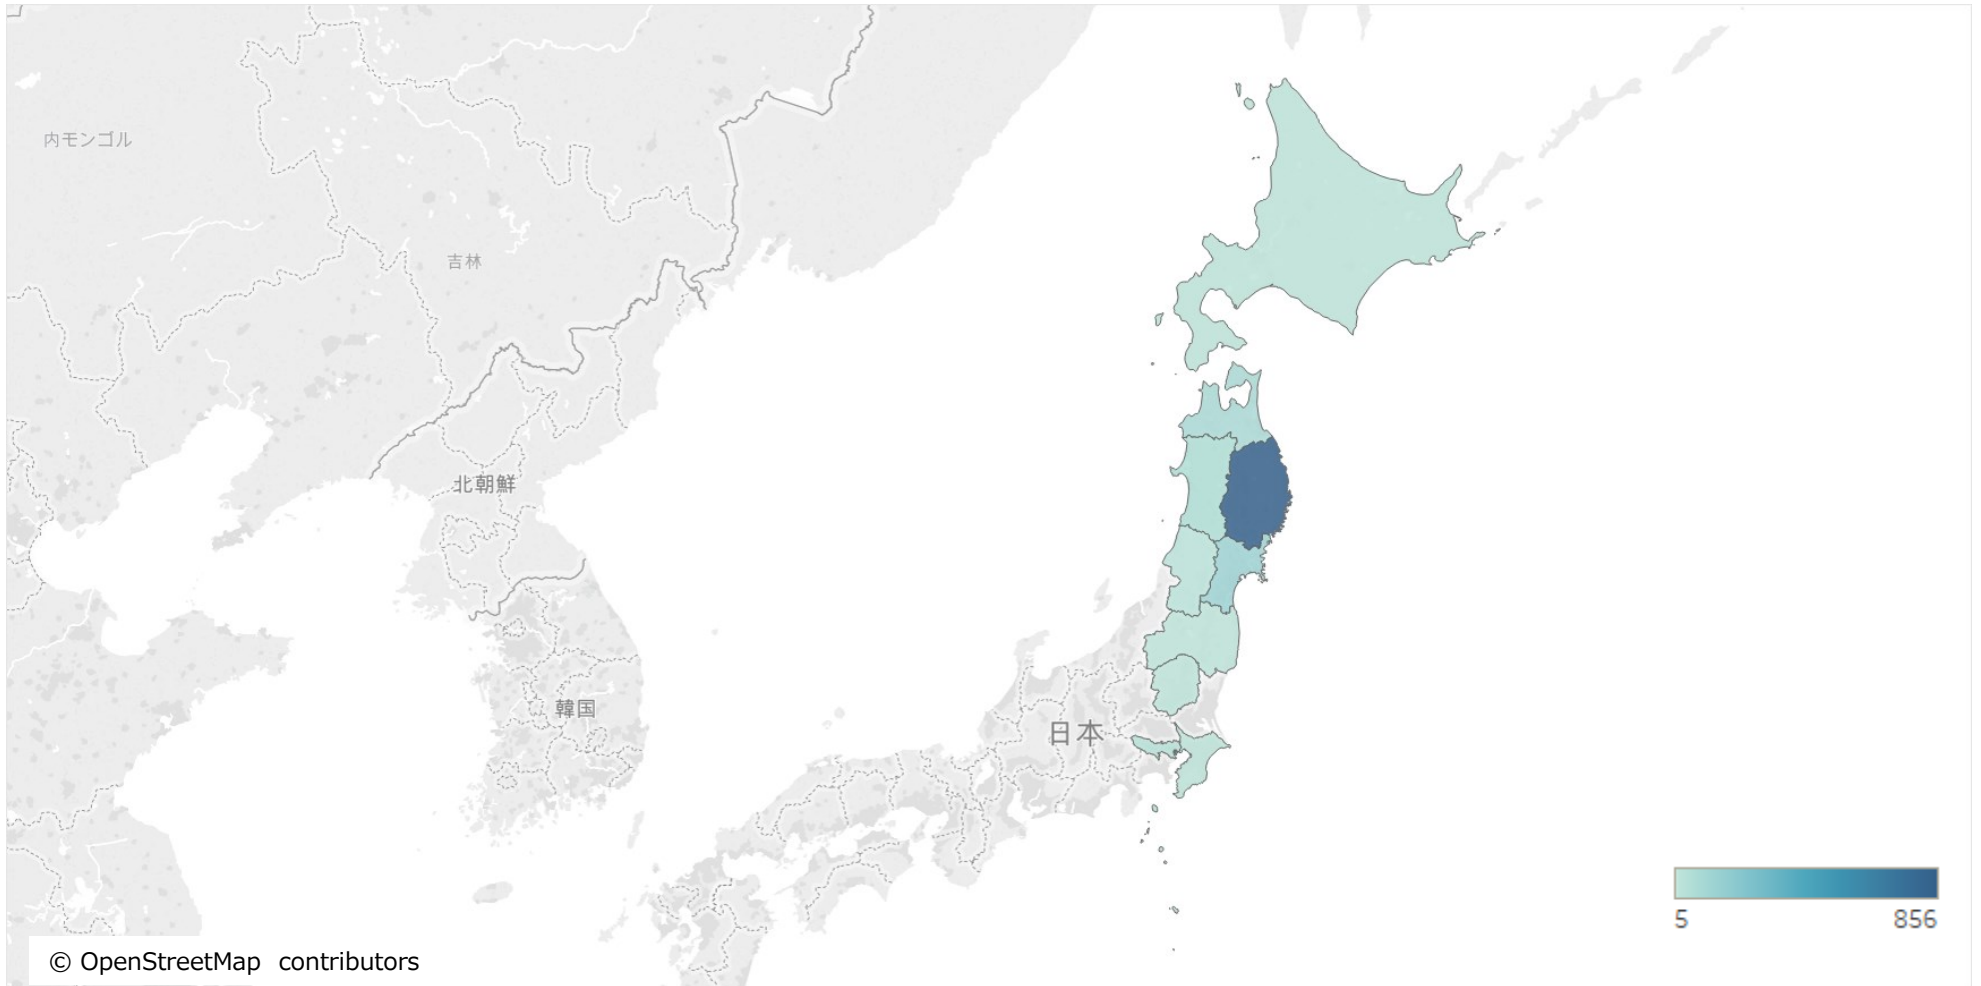

# 岩手県滞在地分析 プロット

新幹線沿いの内陸部の滞在が多い。

## 岩手県滞在地分析 次の滞在地（都道府県ランキング）

次の滞在地は宮城県が多く、次いで秋田県、青森県が続く。

# 岩手県宿泊地分析 当日宿泊地（ヒートマップ）

岩手県に滞在した人は岩手県内での宿泊が一番多く、その他は電車でいける近県での宿泊が多い。