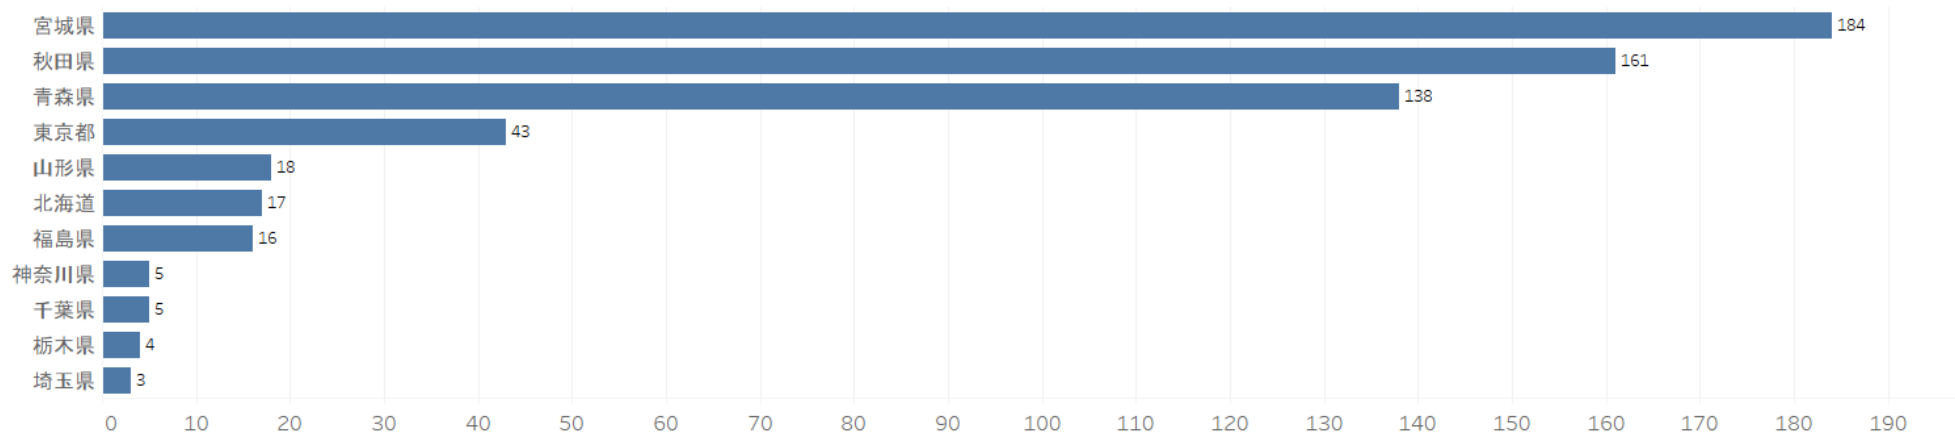

# 岩手県滞在地分析 プロット

新幹線沿いの内陸部の滞在が多い。

## 岩手県滞在地分析 次の滞在地（都道府県ランキング）

次の滞在地は宮城県が多く、次いで秋田県、青森県が続く。

# 岩手県宿泊地分析 当日宿泊地（ヒートマップ）

岩手県に滞在した人は岩手県内での宿泊が一番多く、その他は電車でいける近県での宿泊が多い。