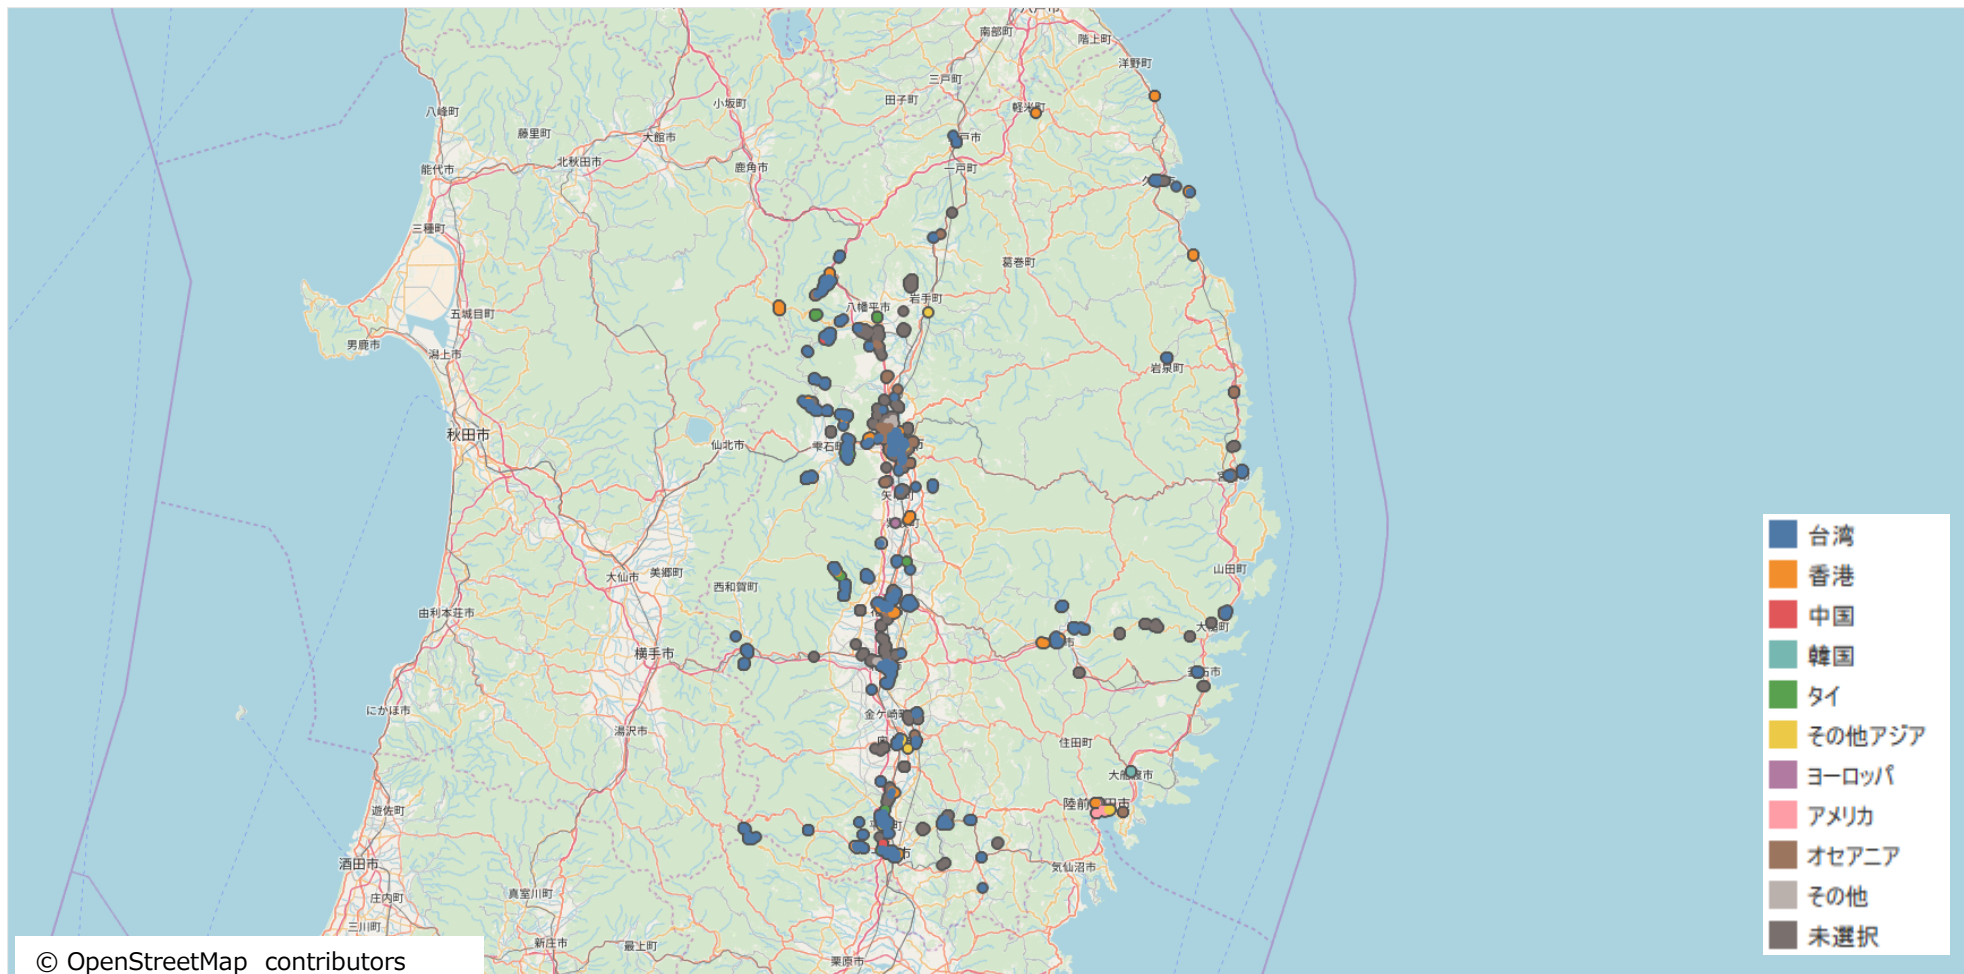

# 岩手県滞在地分析 プロット

新幹線沿いの内陸部の滞在が多い。

## 岩手県滞在地分析 次の滞在地（都道府県ランキング）

次の滞在地は宮城県が多く、次いで秋田県、青森県が続く。

# 岩手県宿泊地分析 当日宿泊地（ヒートマップ）

岩手県に滞在した人は岩手県内での宿泊が一番多く、その他は電車でいける近県での宿泊が多い。