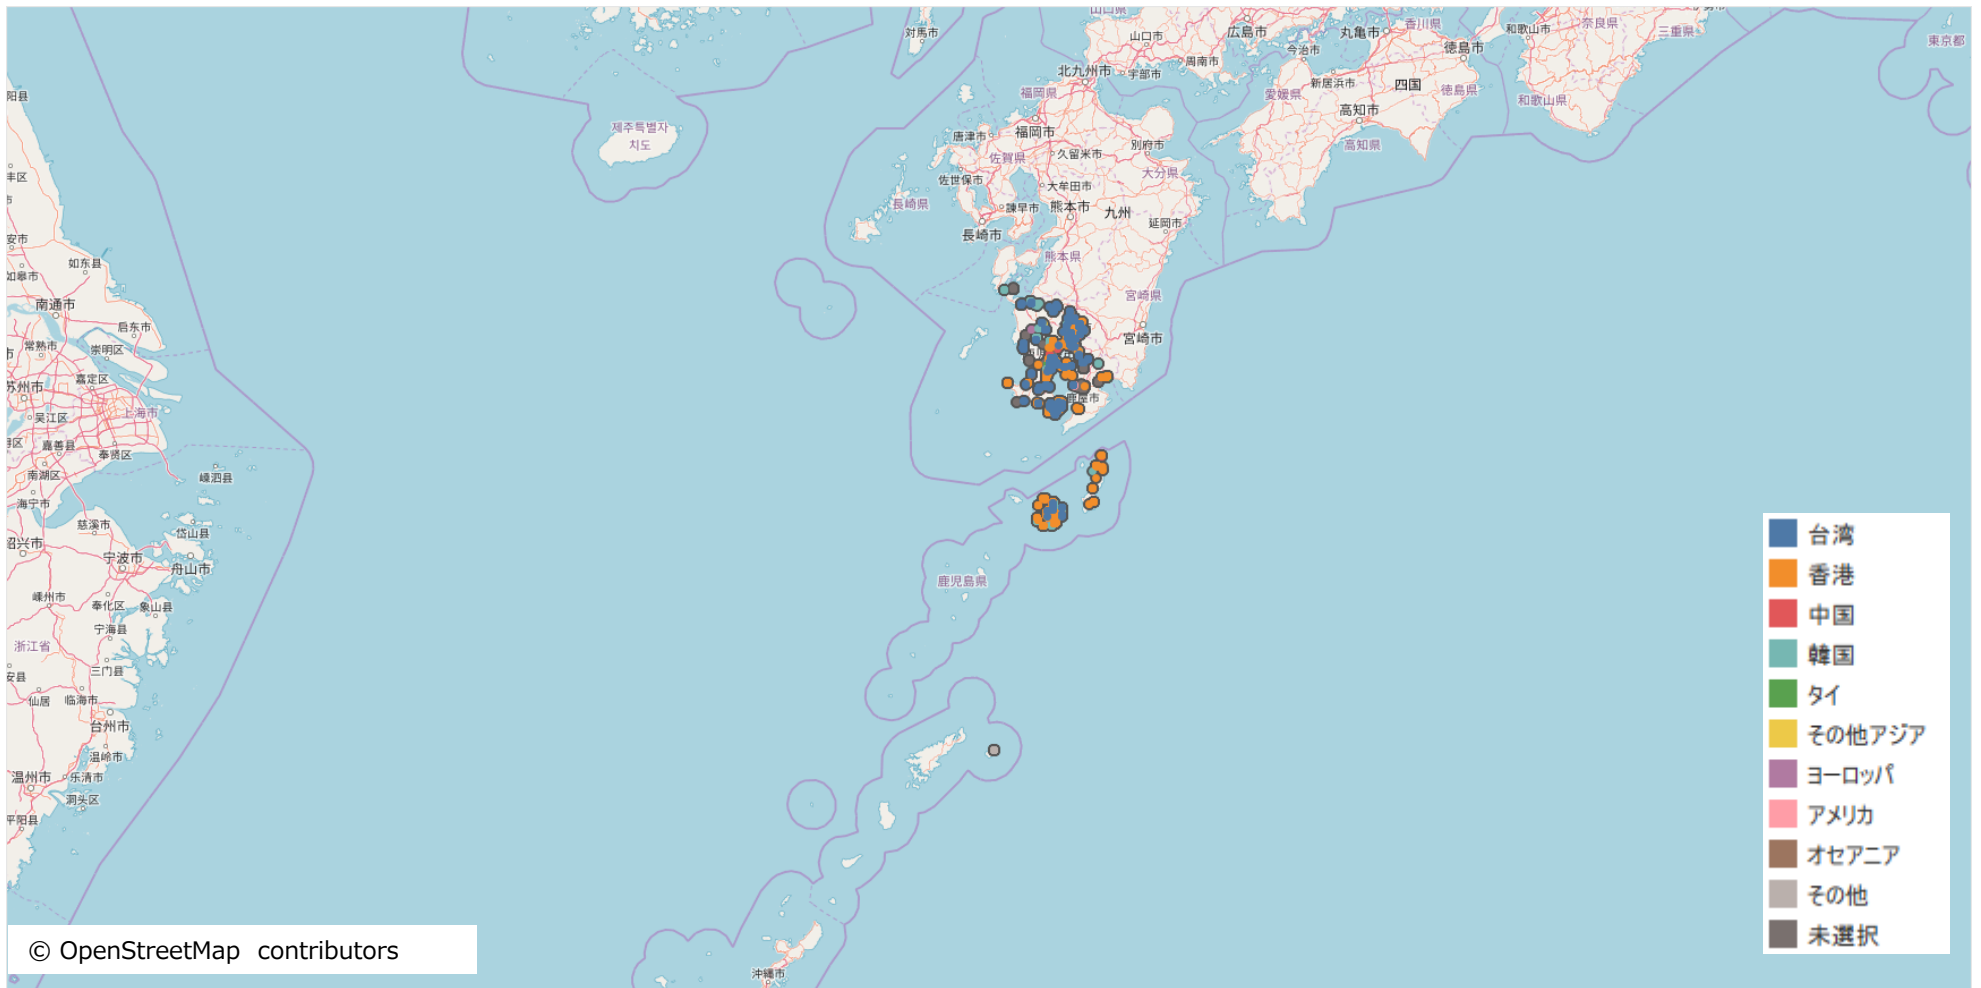

# 鹿児島県滞在地分析 プロット

鹿児島市、霧島市、指宿市のほか、屋久島の滞在も多く見られる。

# 鹿児島県滞在地分析

## 次の滞在地（都道府県ランキング）

隣接する宮崎県、熊本県に移動する人が突出して多く、次いで福岡県となっている。

# 鹿児島県宿泊地分析 当日宿泊地（ヒートマップ）

昼間に鹿児島県に滞在した人はそのまま鹿児島県で宿泊する人が多いが、九州エリア以外では東京都、大阪府での宿泊も見られる。