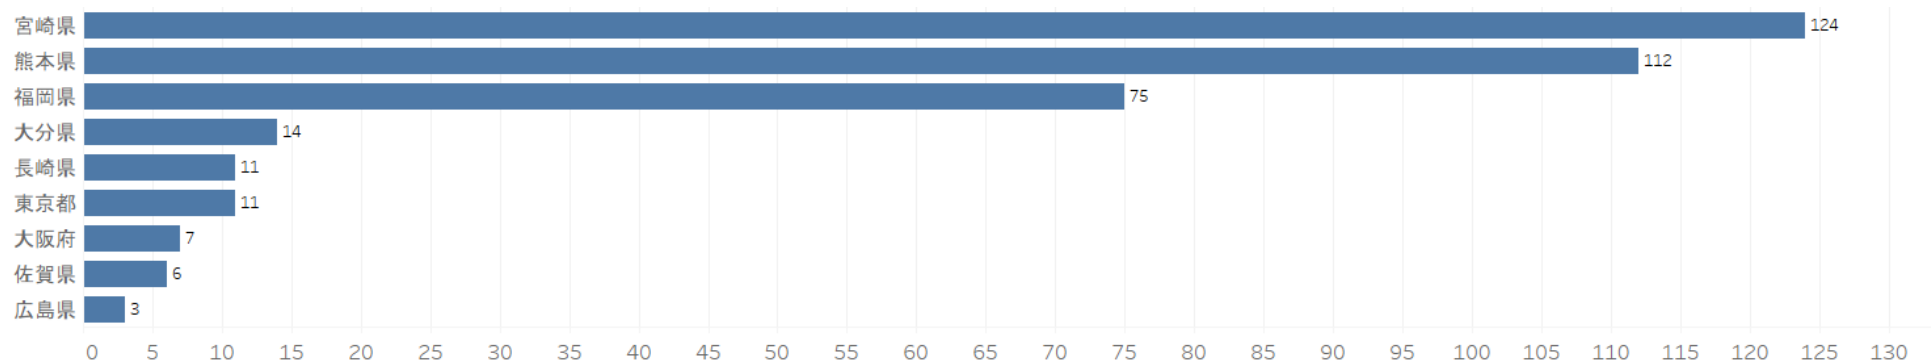

# 鹿児島県滞在地分析 プロット

鹿児島市、霧島市、指宿市のほか、屋久島の滞在も多く見られる。

# 鹿児島県滞在地分析

## 次の滞在地（都道府県ランキング）

隣接する宮崎県、熊本県に移動する人が突出して多く、次いで福岡県となっている。