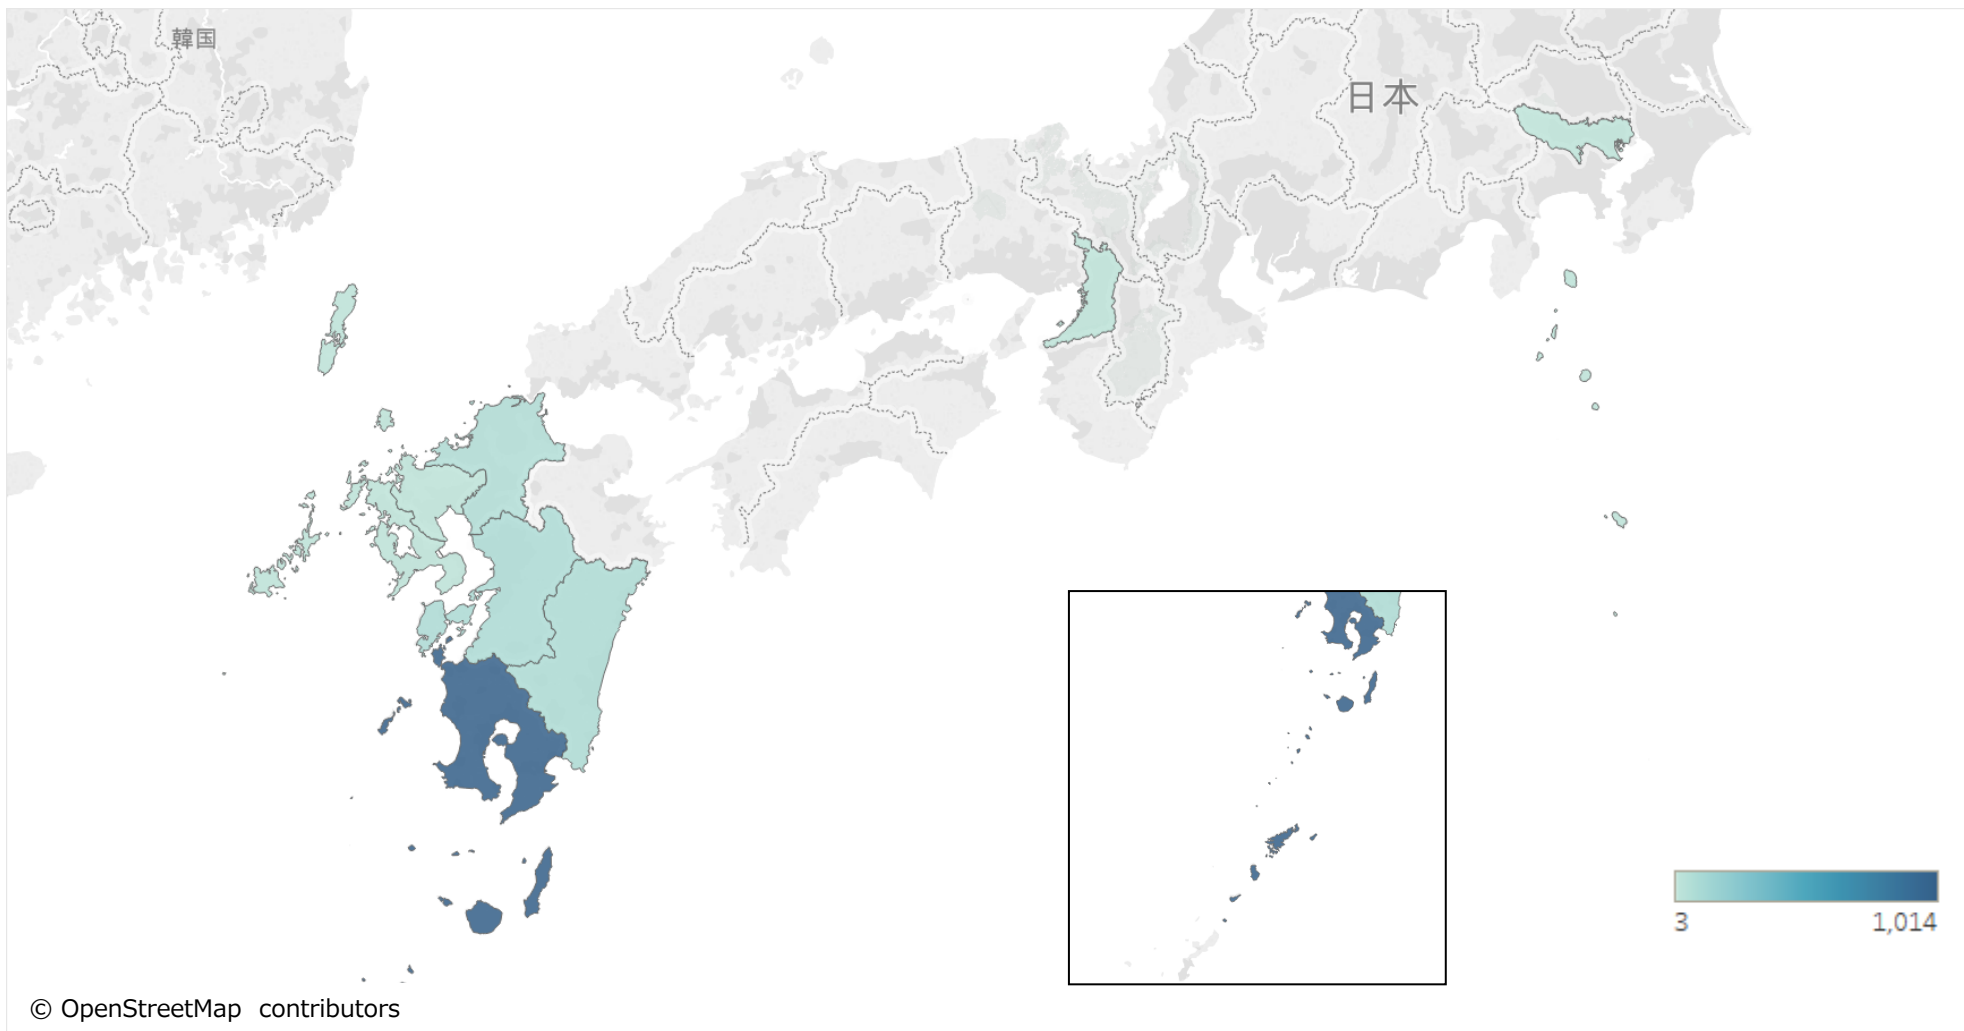

# 鹿児島県滞在地分析 プロット

鹿児島市、霧島市、指宿市のほか、屋久島の滞在も多く見られる。

# 鹿児島県滞在地分析

## 次の滞在地（都道府県ランキング）

隣接する宮崎県、熊本県に移動する人が突出して多く、次いで福岡県となっている。

# 鹿児島県宿泊地分析 当日宿泊地（ヒートマップ）

昼間に鹿児島県に滞在した人はそのまま鹿児島県で宿泊する人が多いが、九州エリア以外では東京都、大阪府での宿泊も見られる。