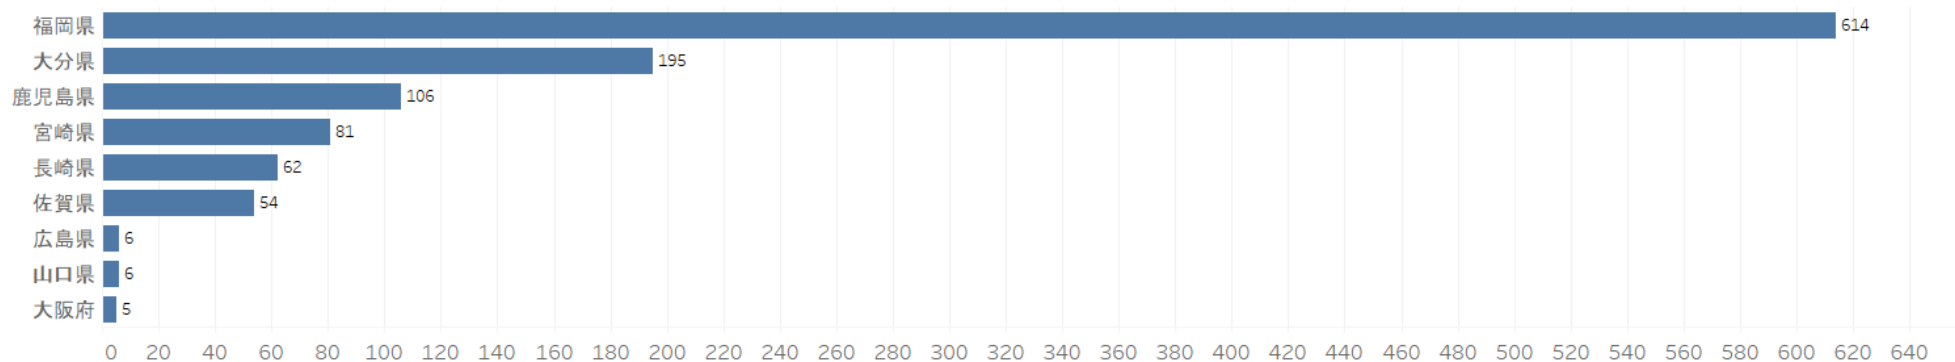

# 熊本県滞在地分析 プロット

熊本市を中心に滞在プロットが多い。また、上天草市や阿蘇市の滞在も多くなっている。

# 熊本県滞在地分析

## 次の滞在地（都道府県ランキング）

次の滞在地は福岡県が圧倒的に多く、次いで大分県、鹿児島県、宮崎県、長崎県、佐賀県と九州を周遊している人が多い。