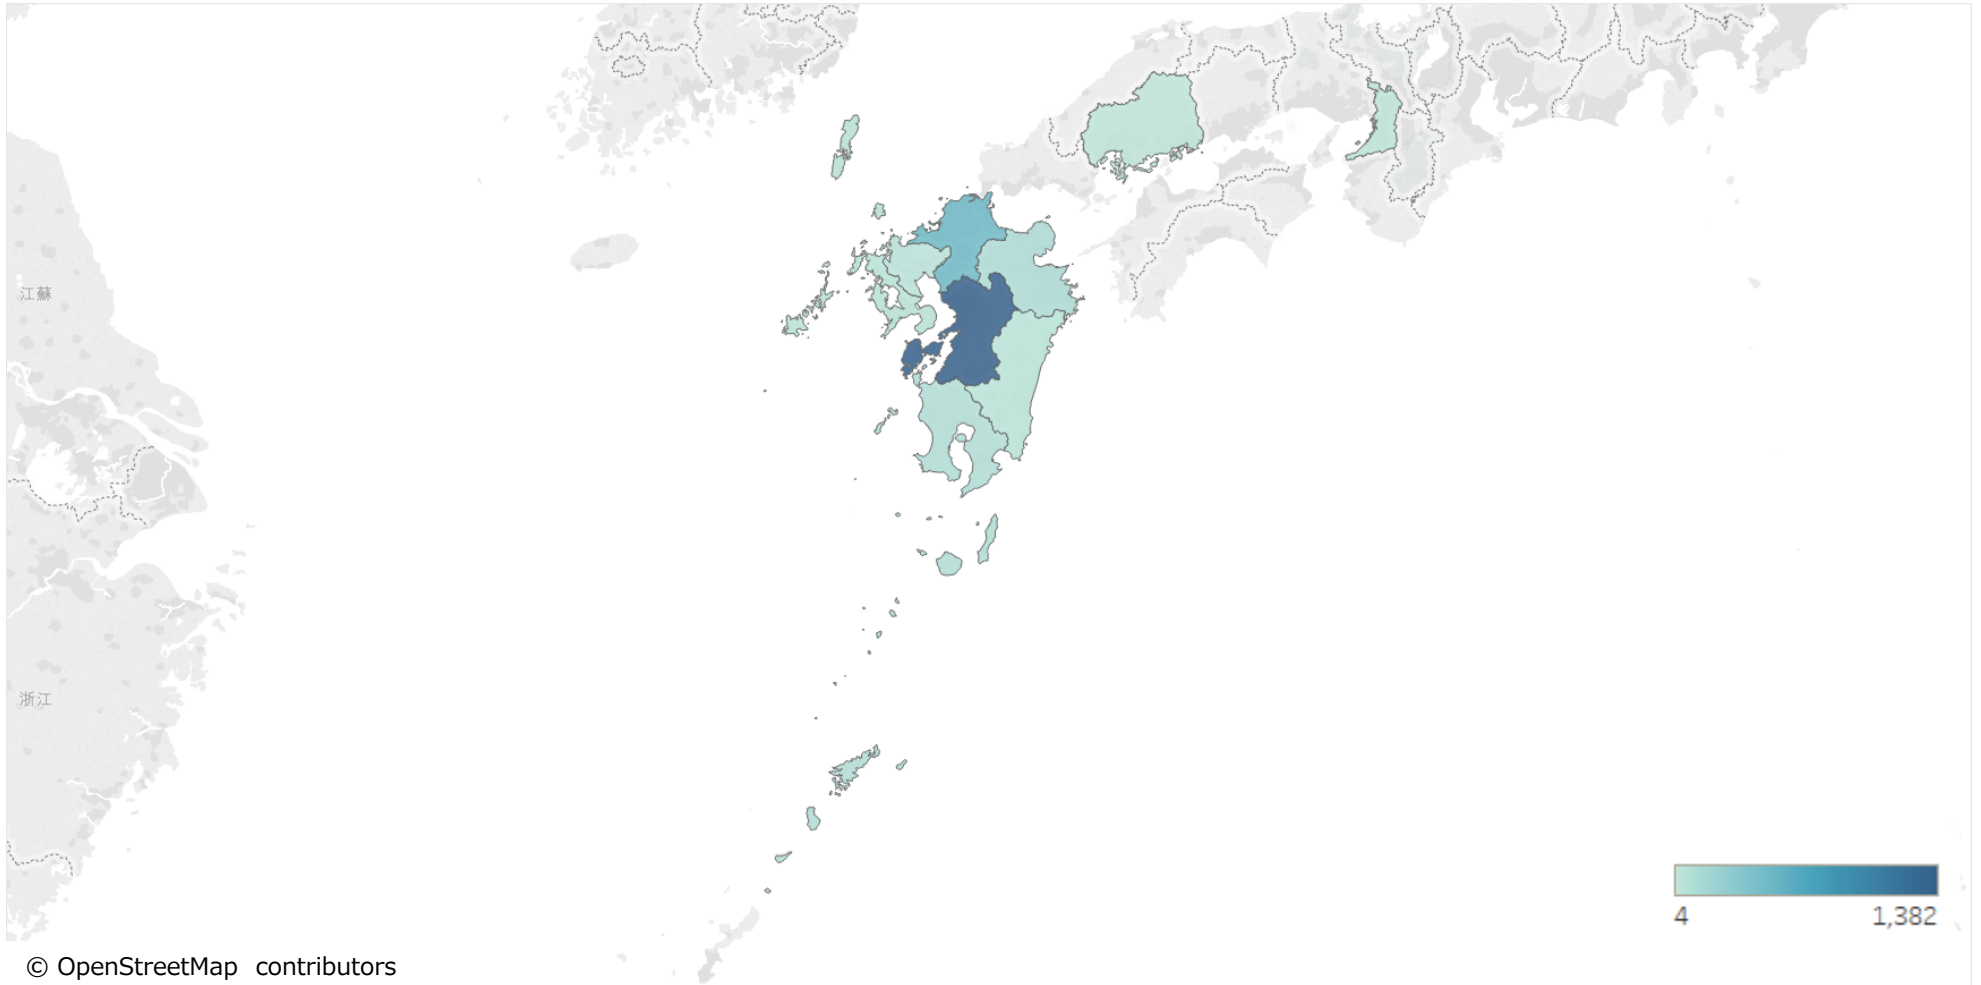

# 熊本県滞在地分析 プロット

熊本市を中心に滞在プロットが多い。また、上天草市や阿蘇市の滞在も多くなっている。

# 熊本県滞在地分析

## 次の滞在地（都道府県ランキング）

次の滞在地は福岡県が圧倒的に多く、次いで大分県、鹿児島県、宮崎県、長崎県、佐賀県と九州を周遊している人が多い。

# 熊本県宿泊地分析 当日宿泊地（ヒートマップ）

昼間、熊本県に滞在した人はそのまま熊本県内に宿泊することが多い。次いで福岡県。