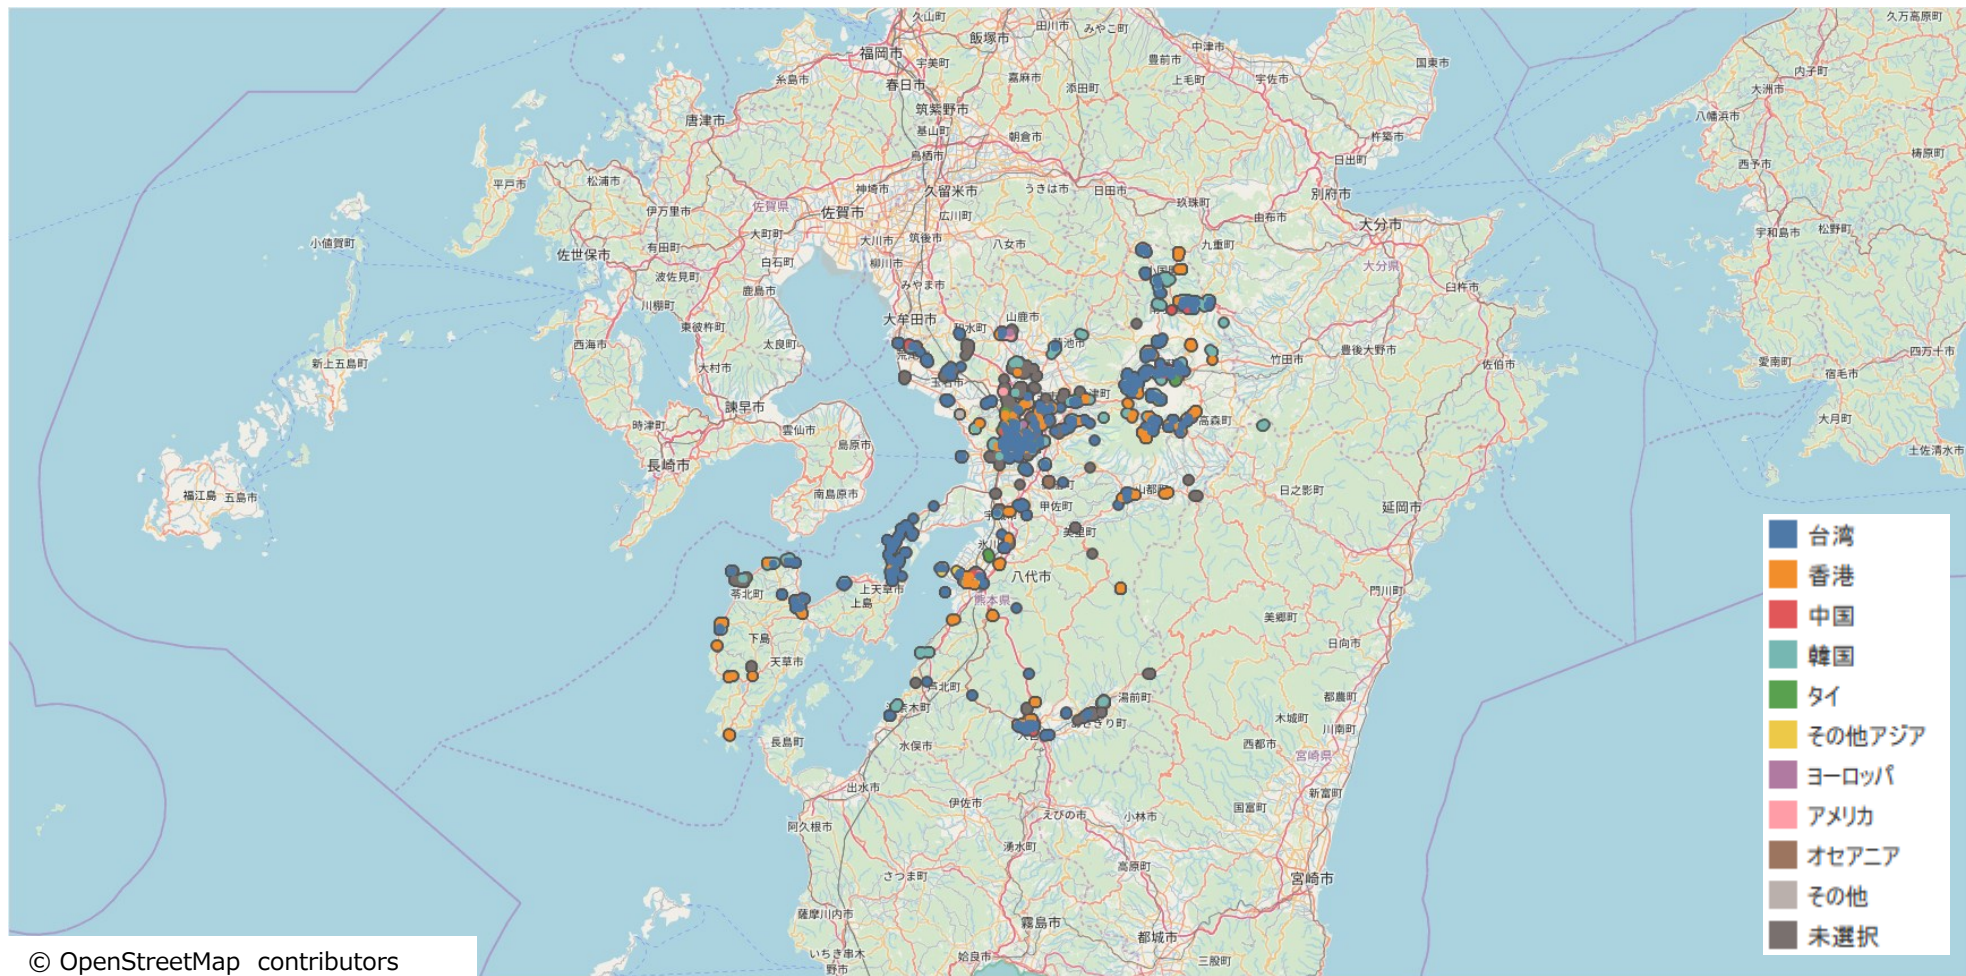

# 熊本県滞在地分析 プロット

熊本市を中心に滞在プロットが多い。また、上天草市や阿蘇市の滞在も多くなっている。

# 熊本県滞在地分析

## 次の滞在地（都道府県ランキング）

次の滞在地は福岡県が圧倒的に多く、次いで大分県、鹿児島県、宮崎県、長崎県、佐賀県と九州を周遊している人が多い。

# 熊本県宿泊地分析 当日宿泊地（ヒートマップ）

昼間、熊本県に滞在した人はそのまま熊本県内に宿泊することが多い。次いで福岡県。