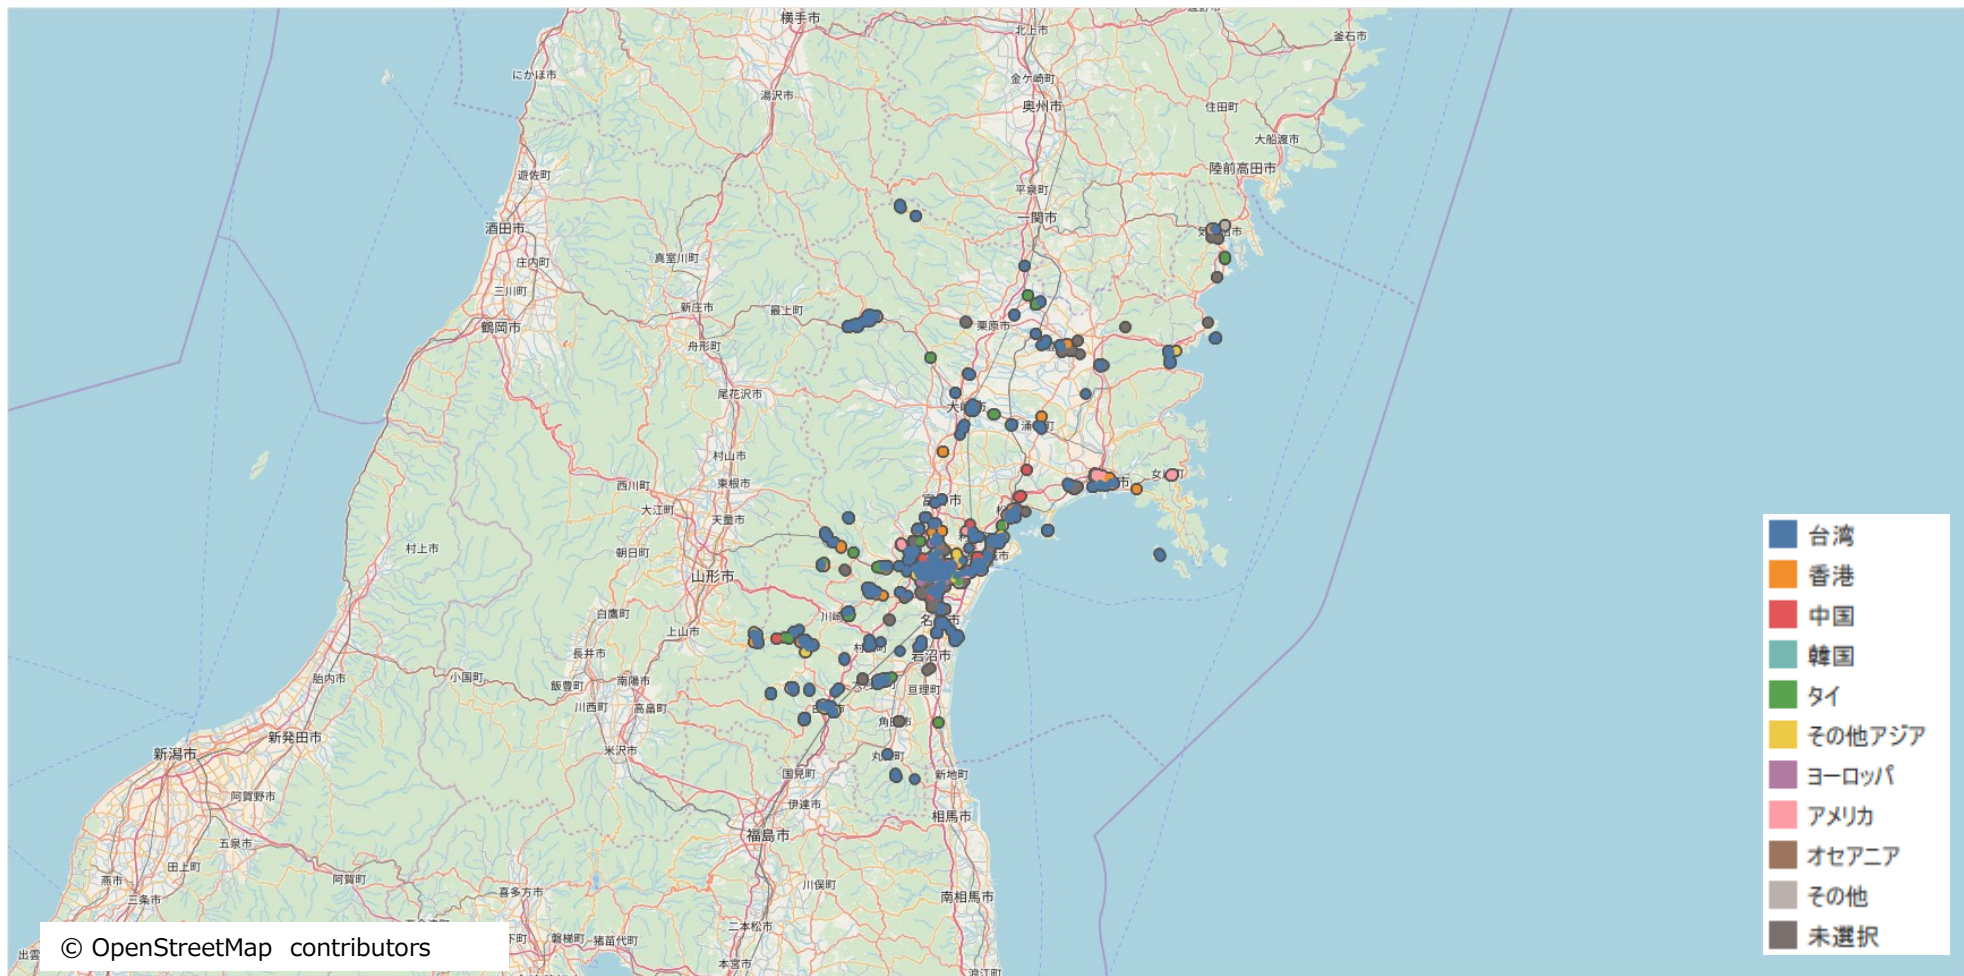

宮城県滞在地分析 プロット

仙台駅周辺の滞在が一番多い。

宮城県滞在地分析

次の滞在地（都道府県ランキング）

次の滞在地は山形県が一番多く、次いで東京都となっている。
岩手県、青森県、秋田県、福島県が続いており、東京以外は東北エリアでの周遊が多くなっている。

宮城県宿泊地分析 当日宿泊地（ヒートマップ）

宮城県に昼間滞在している人は宮城県内での宿泊が多い。