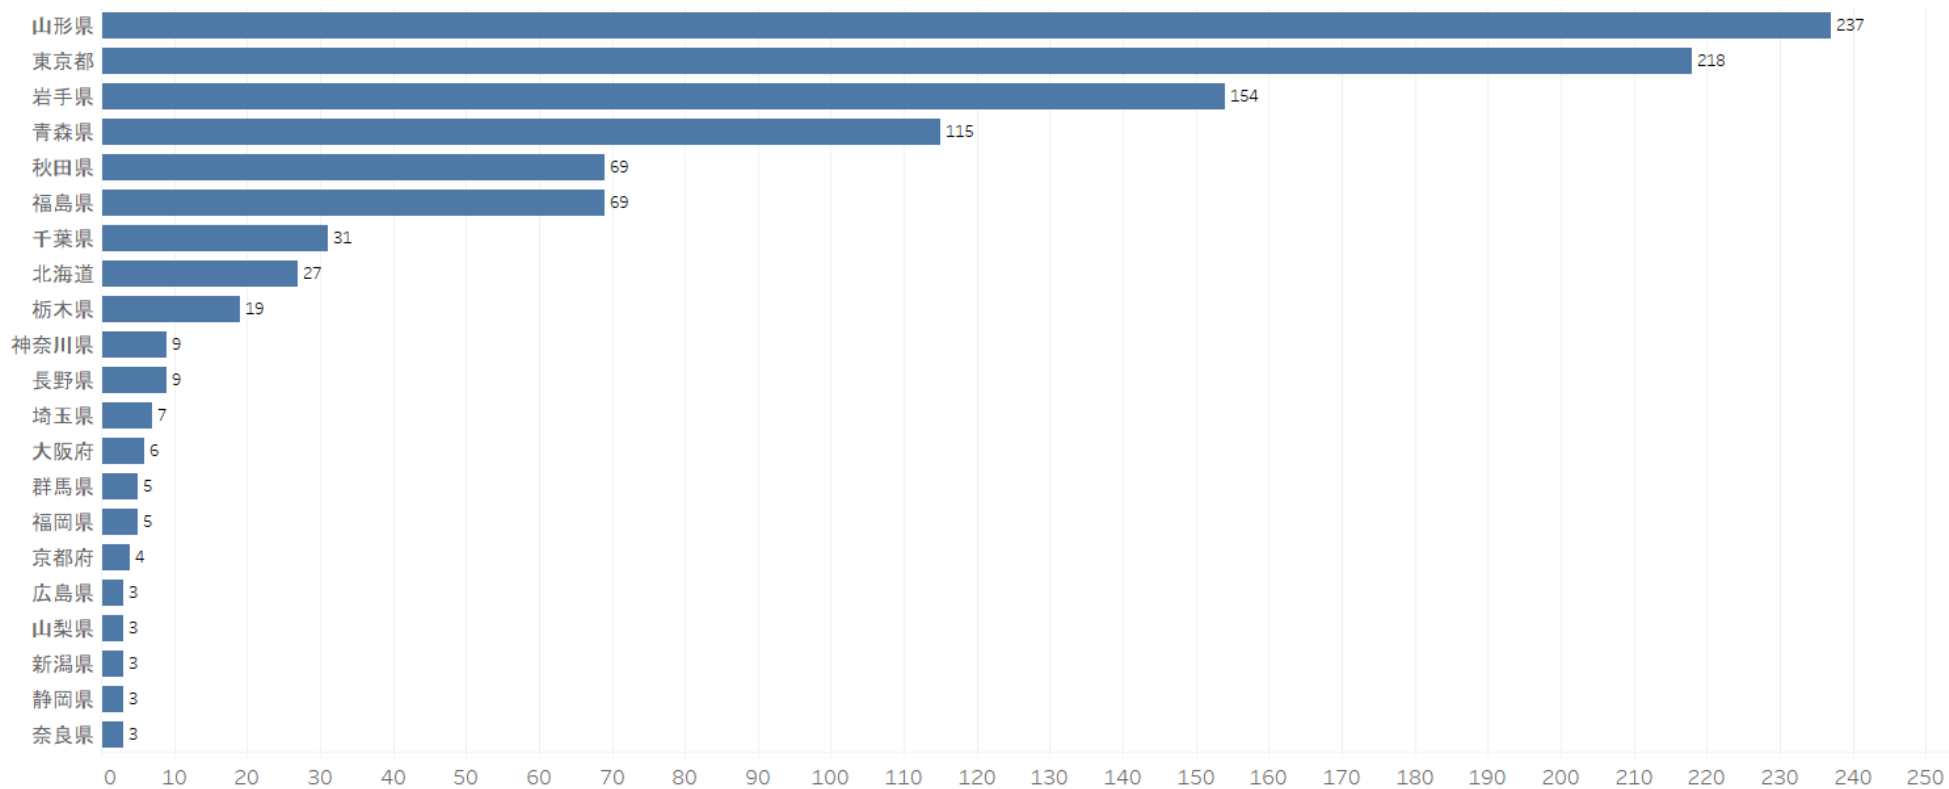

宮城県滞在地分析 プロット

仙台駅周辺の滞在が一番多い。

宮城県滞在地分析

次の滞在地（都道府県ランキング）

次の滞在地は山形県が一番多く、次いで東京都となっている。
岩手県、青森県、秋田県、福島県が続いており、東京以外は東北エリアでの周遊が多くなっている。

宮城県宿泊地分析 当日宿泊地（ヒートマップ）

宮城県に昼間滞在している人は宮城県内での宿泊が多い。